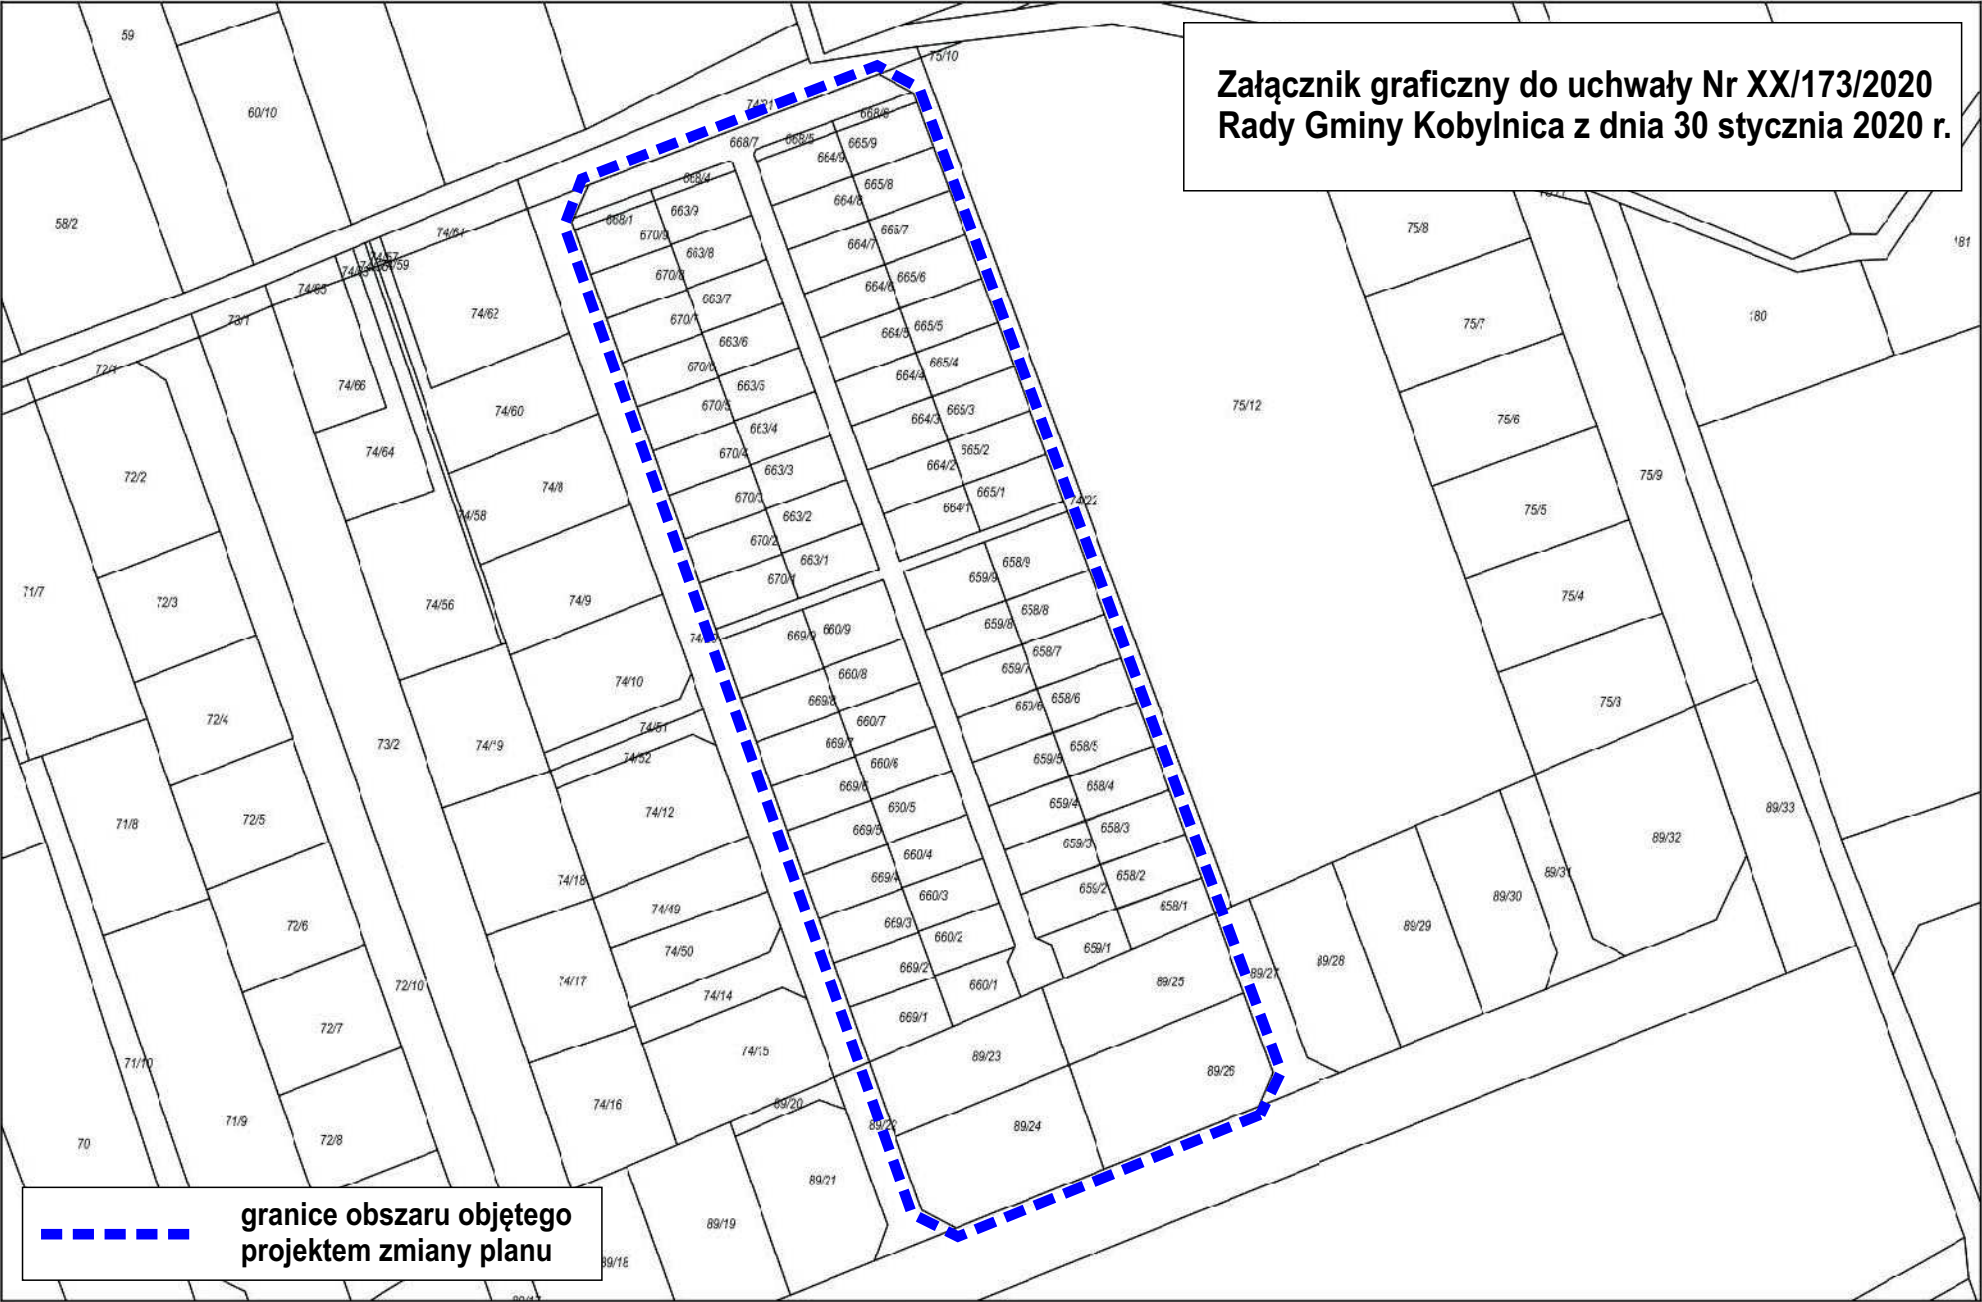

Załącznik graficzny do uchwały Nr XX/173/2020
Rady Gminy Kobylnica z dnia 30 stycznia 2020 r.

--- granice obszaru objętego
projektem zmiany planu