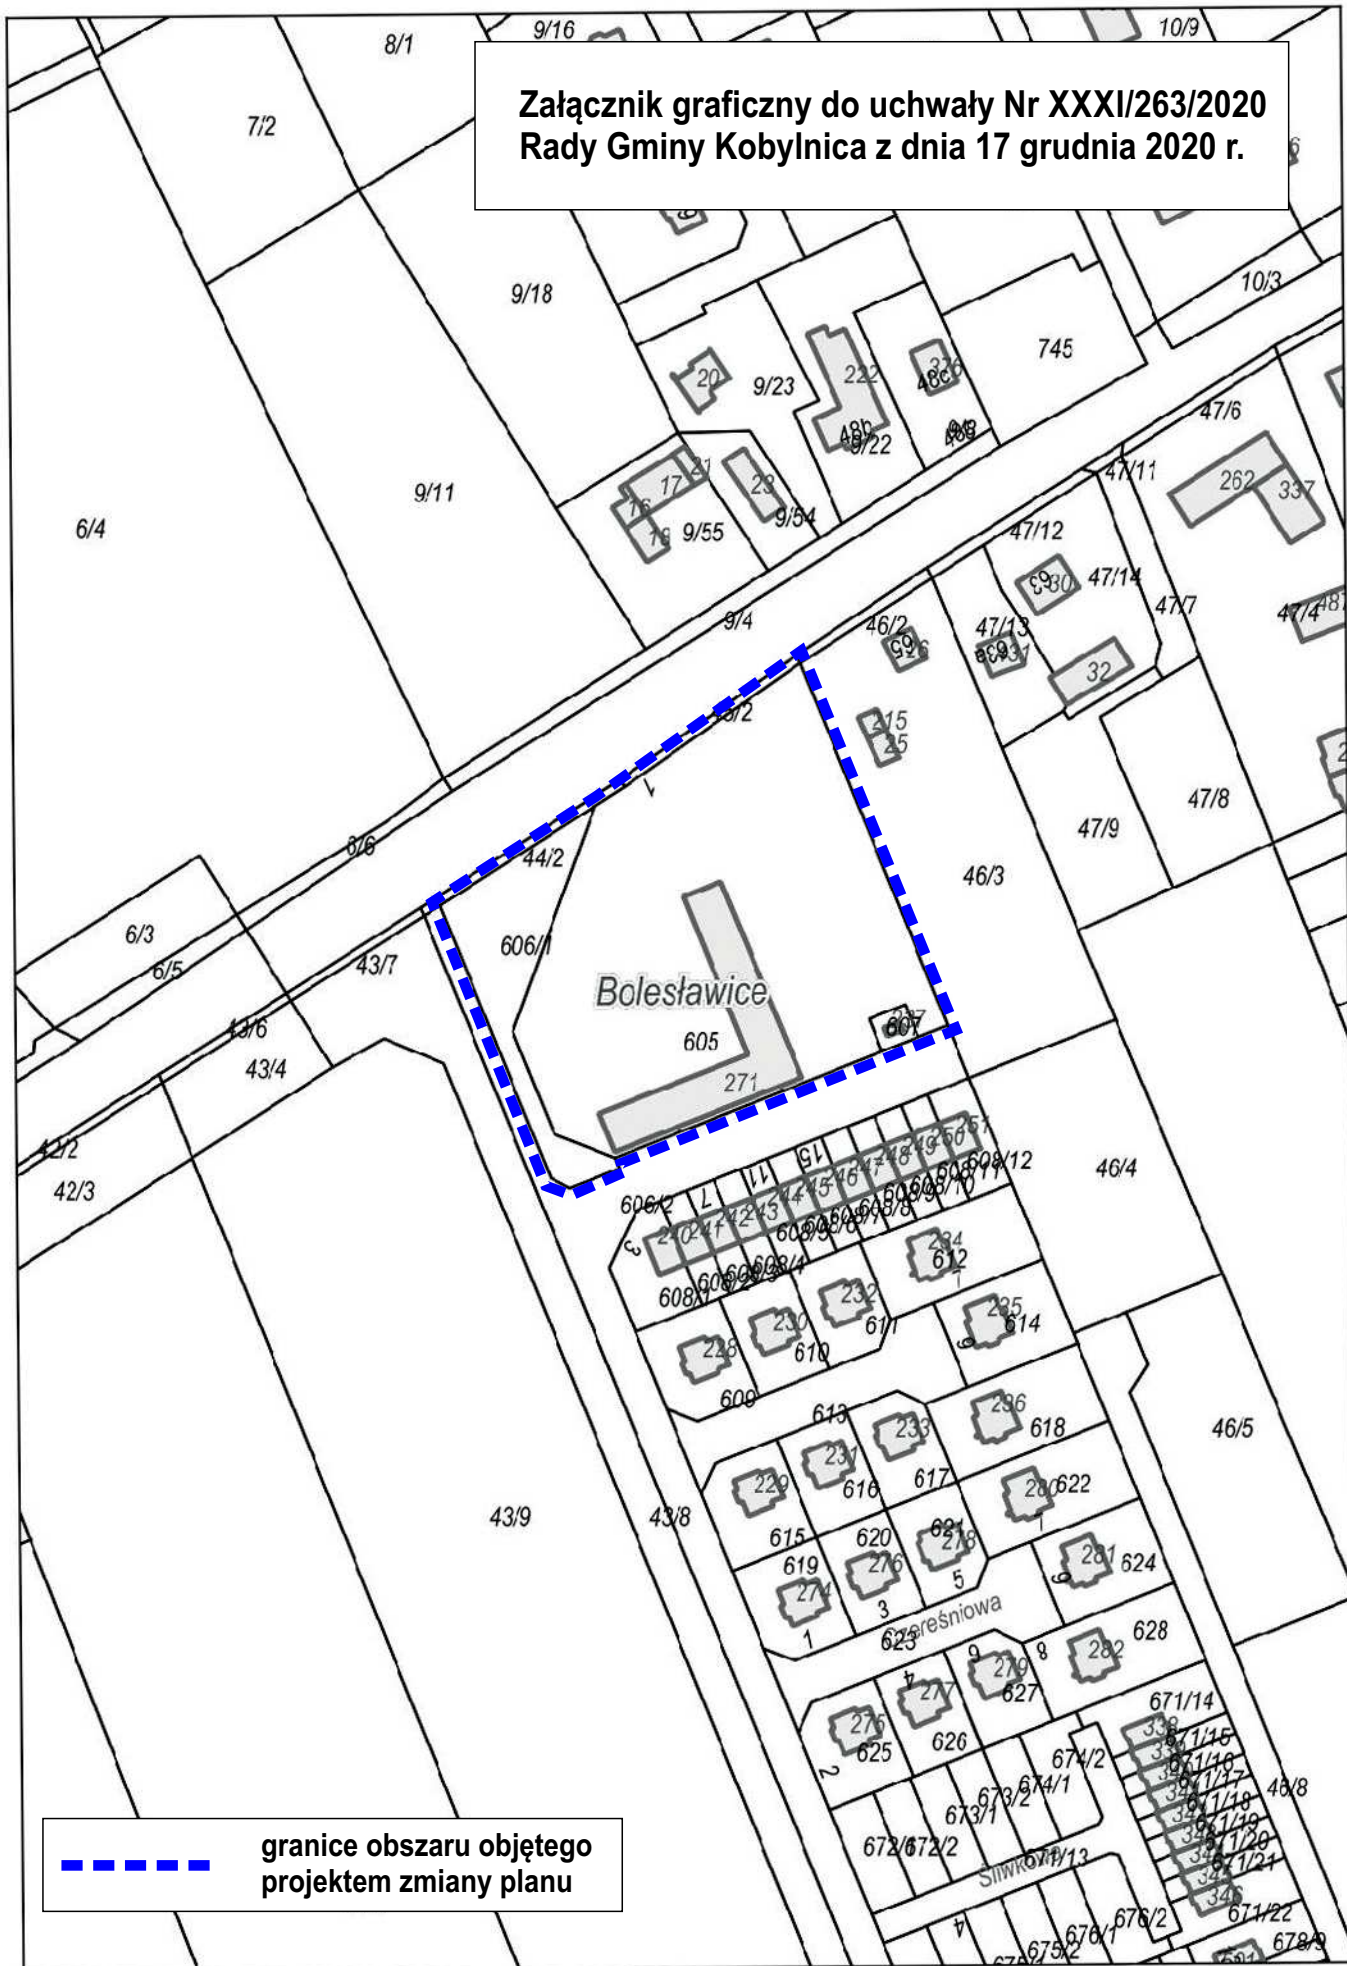

**Załącznik graficzny do uchwały Nr XXXI/263/2020
Rady Gminy Kobylnica z dnia 17 grudnia 2020 r.**

--- granice obszaru objętego projektem zmiany planu