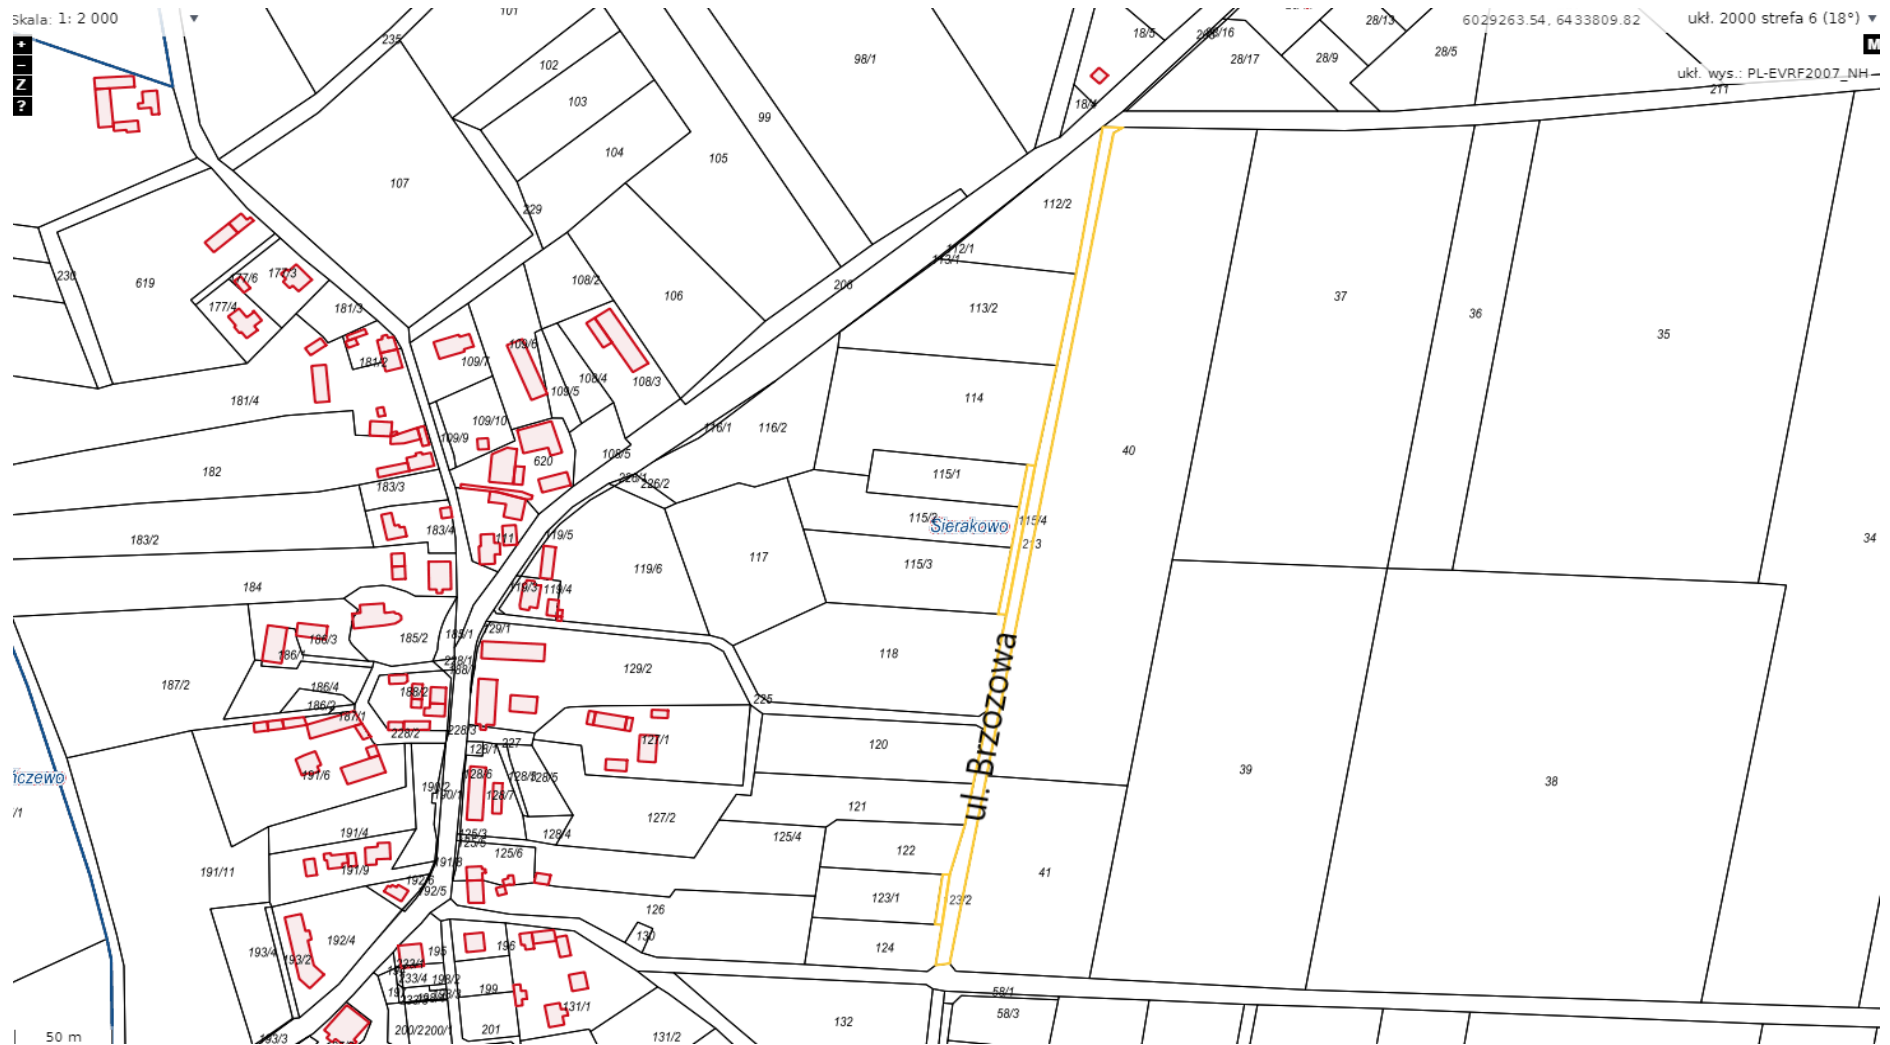

Załącznik nr 4 do Uchwały nr XXXIV/295/2021 Rady Gminy Kobylnica z dnia 18 marca 2021 r.

Skala: 1: 2 000

50 m

iczewo

ul. Brzozowa

Sierakowo

ukł. 2000 strefa 6 (18°)
ukł. wys.: PL-EVRF2007_NH