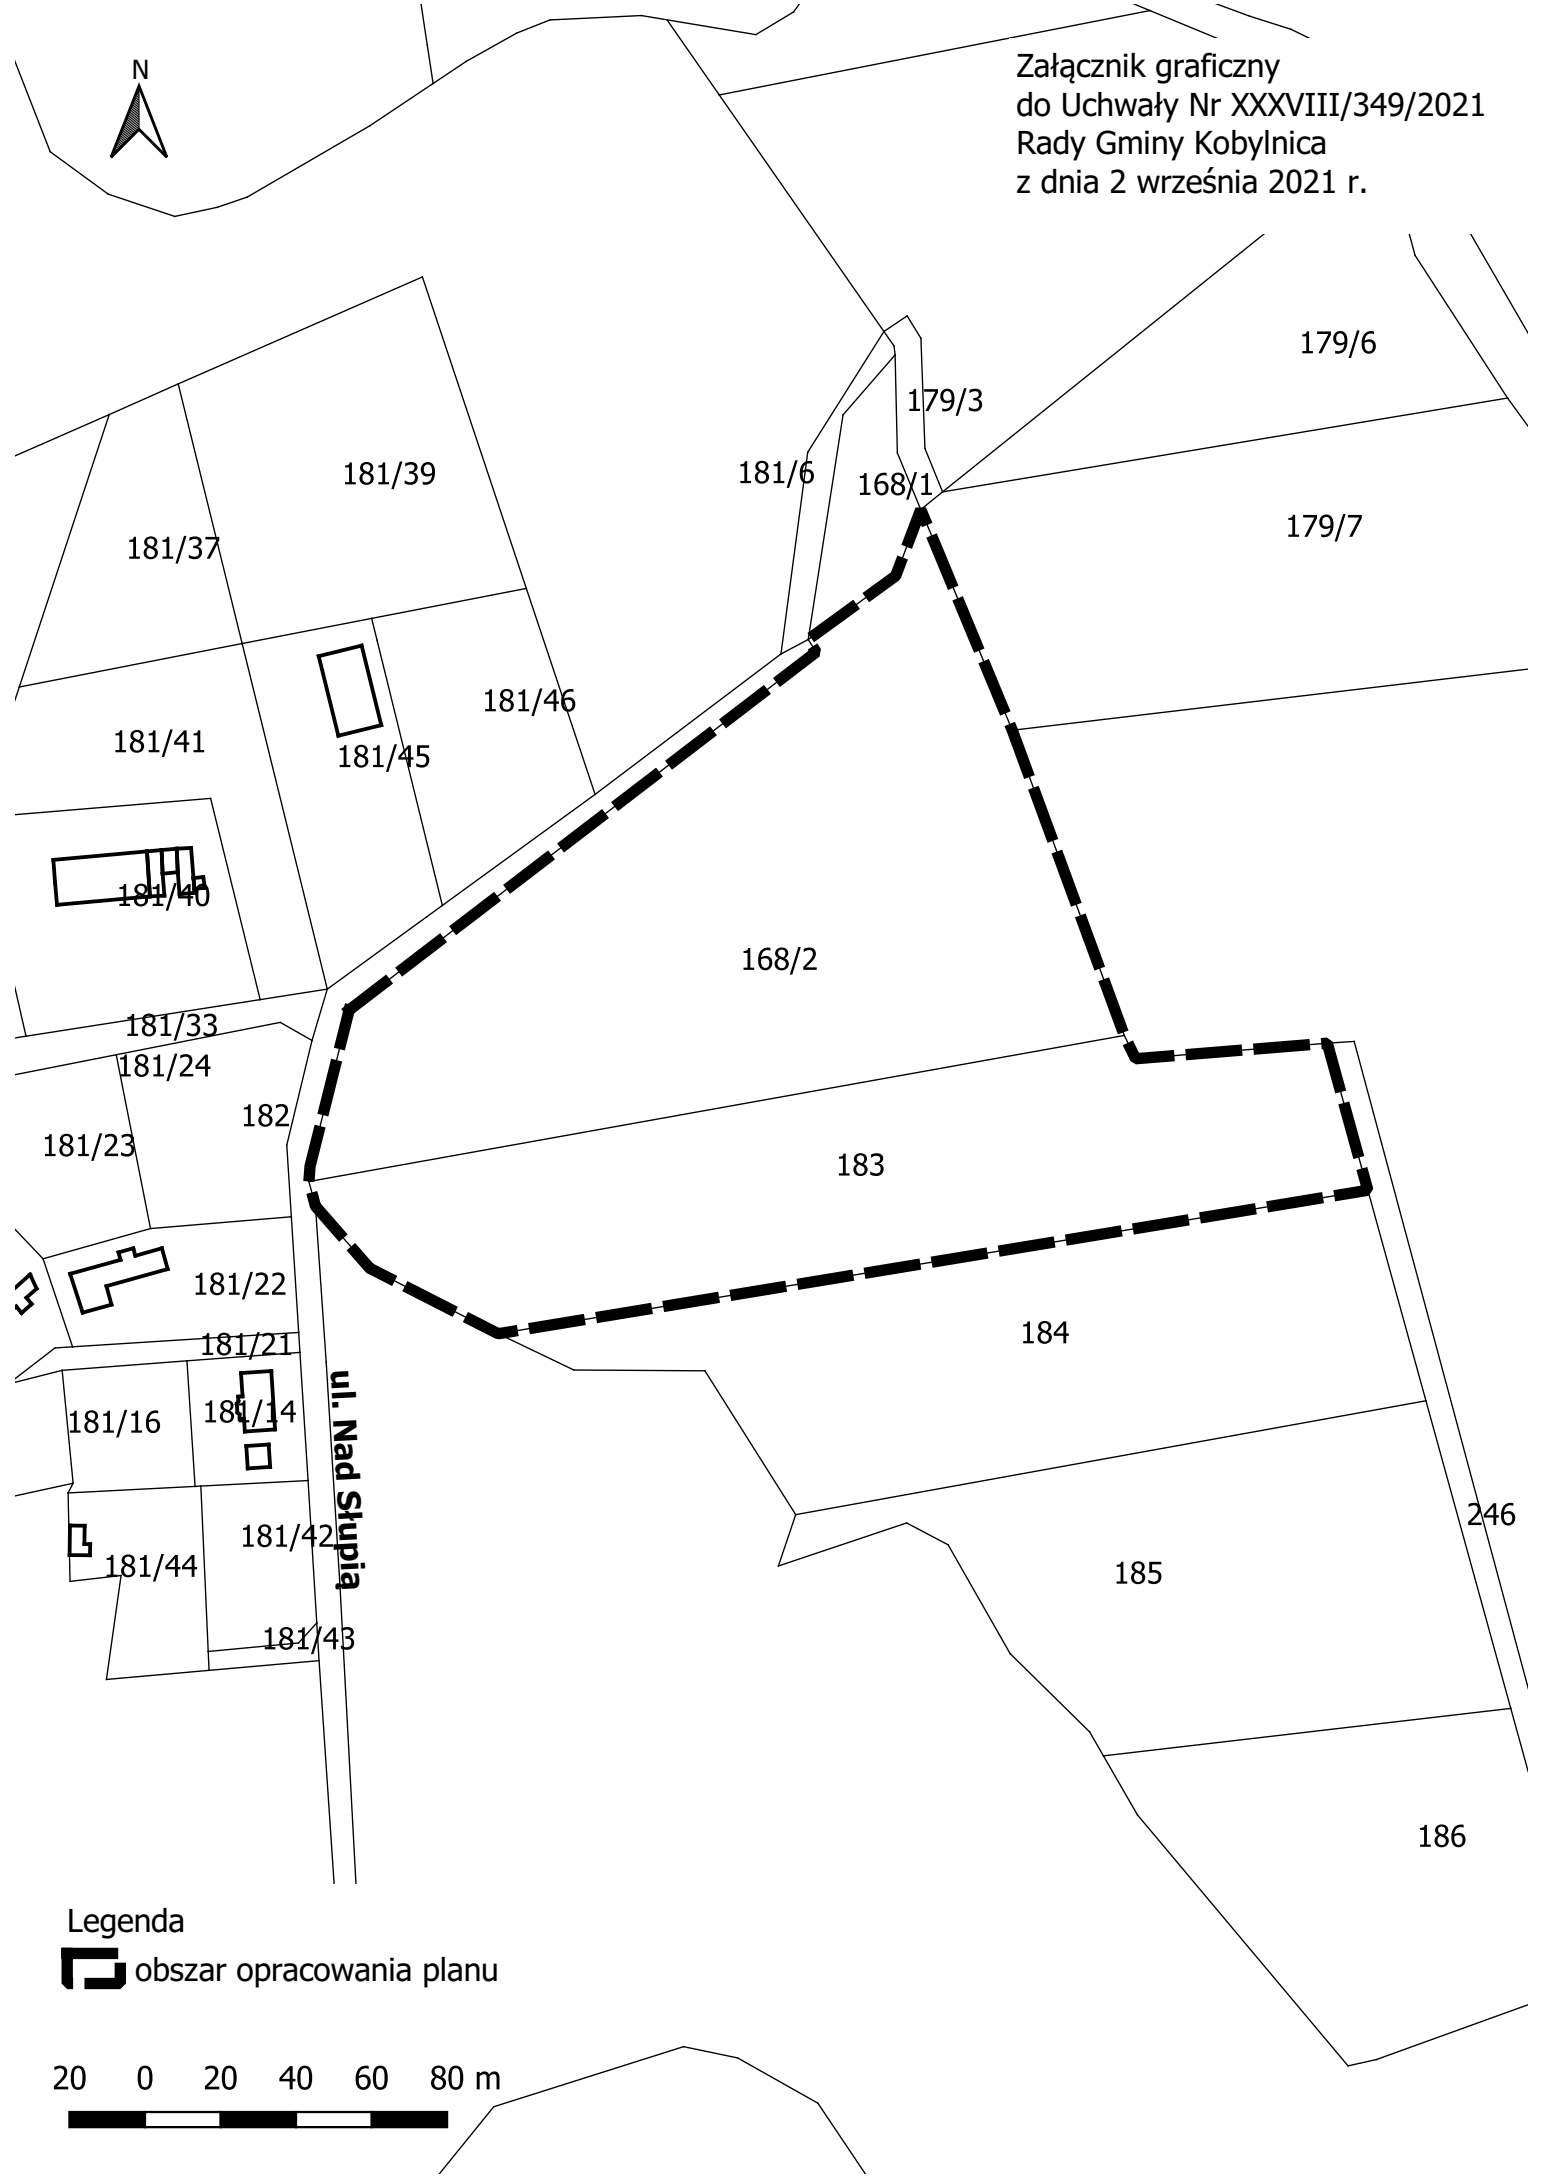

Załącznik graficzny
do Uchwały Nr XXXVIII/349/2021
Rady Gminy Kobylnica
z dnia 2 września 2021 r.

Legenda

 obszar opracowania planu

20 0 20 40 60 80 m