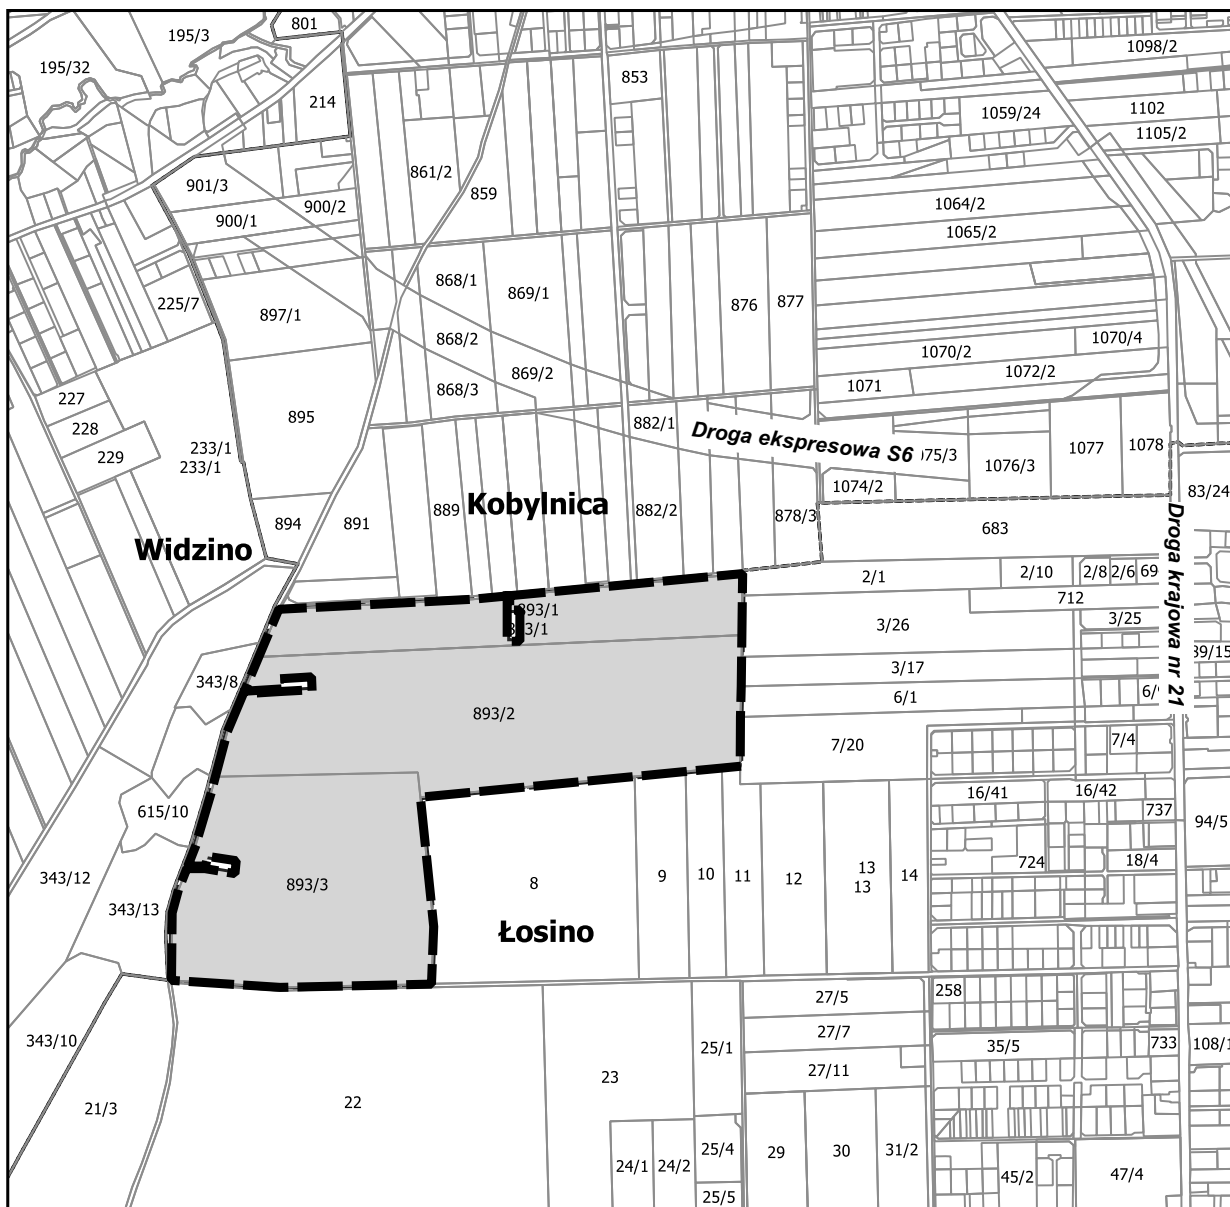

Załącznik graficzny
do Uchwały nr XLIV/394/2021
Rady Gminy Kobylnica
z dnia 30 grudnia 2021 roku

Legenda

 Obszar opracowania planu

100 0 100 200 300 400 500 m