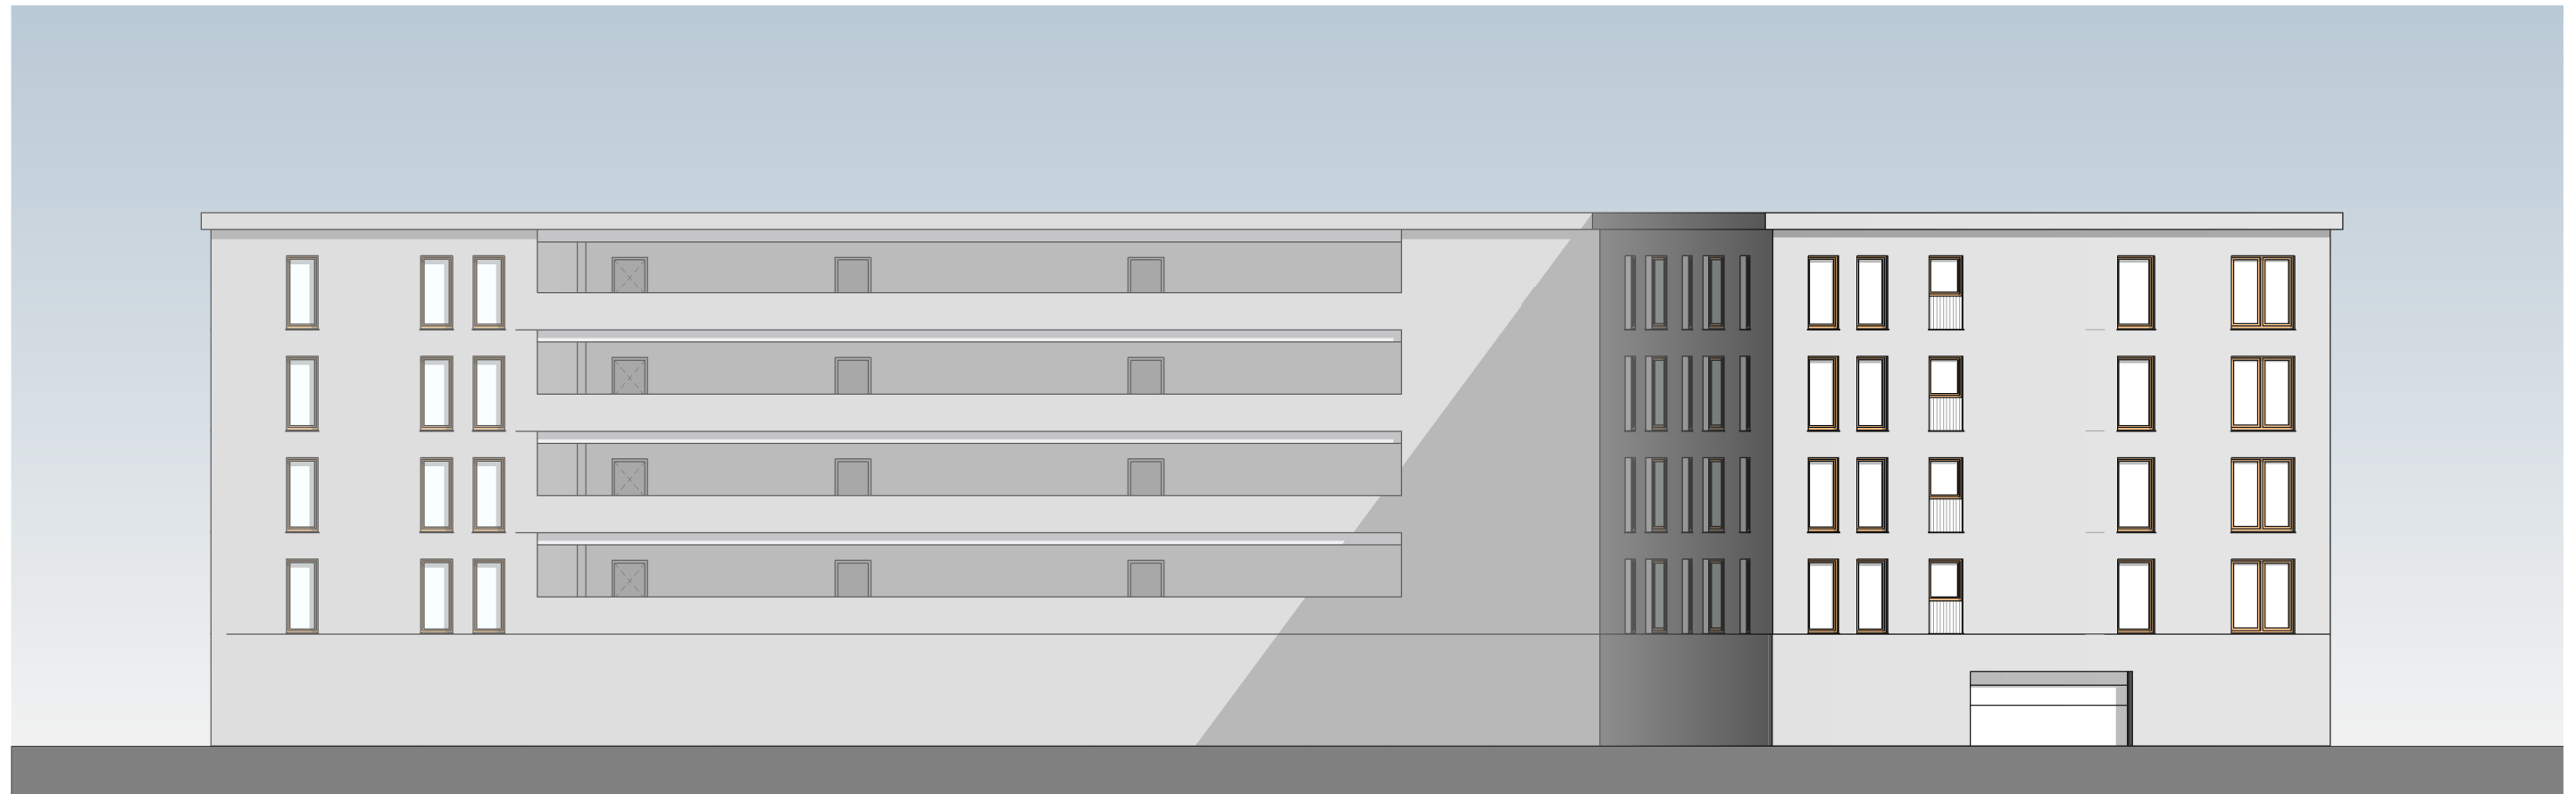

# KOBYLNICA

ELEWACJA PÓŁNOCNA

ELEWACJA ZACHODNIA

BUDYNEK MIESZKALNY WIELORODZINNY

ul. Transportowa, dz. nr  
ELEWACJE PÓŁNOCNA I ZACHODNIA

|             |  |
|-------------|--|
| Wersja      | 3  |
| Skala       | 1 : 200  |
| Data        | 2022-01-22   |
| Rys. nr     | A05  |
| Opracowanie | mgr inż. arch. Jacek Portalski, mgr inż. arch. Piotr Witczak |