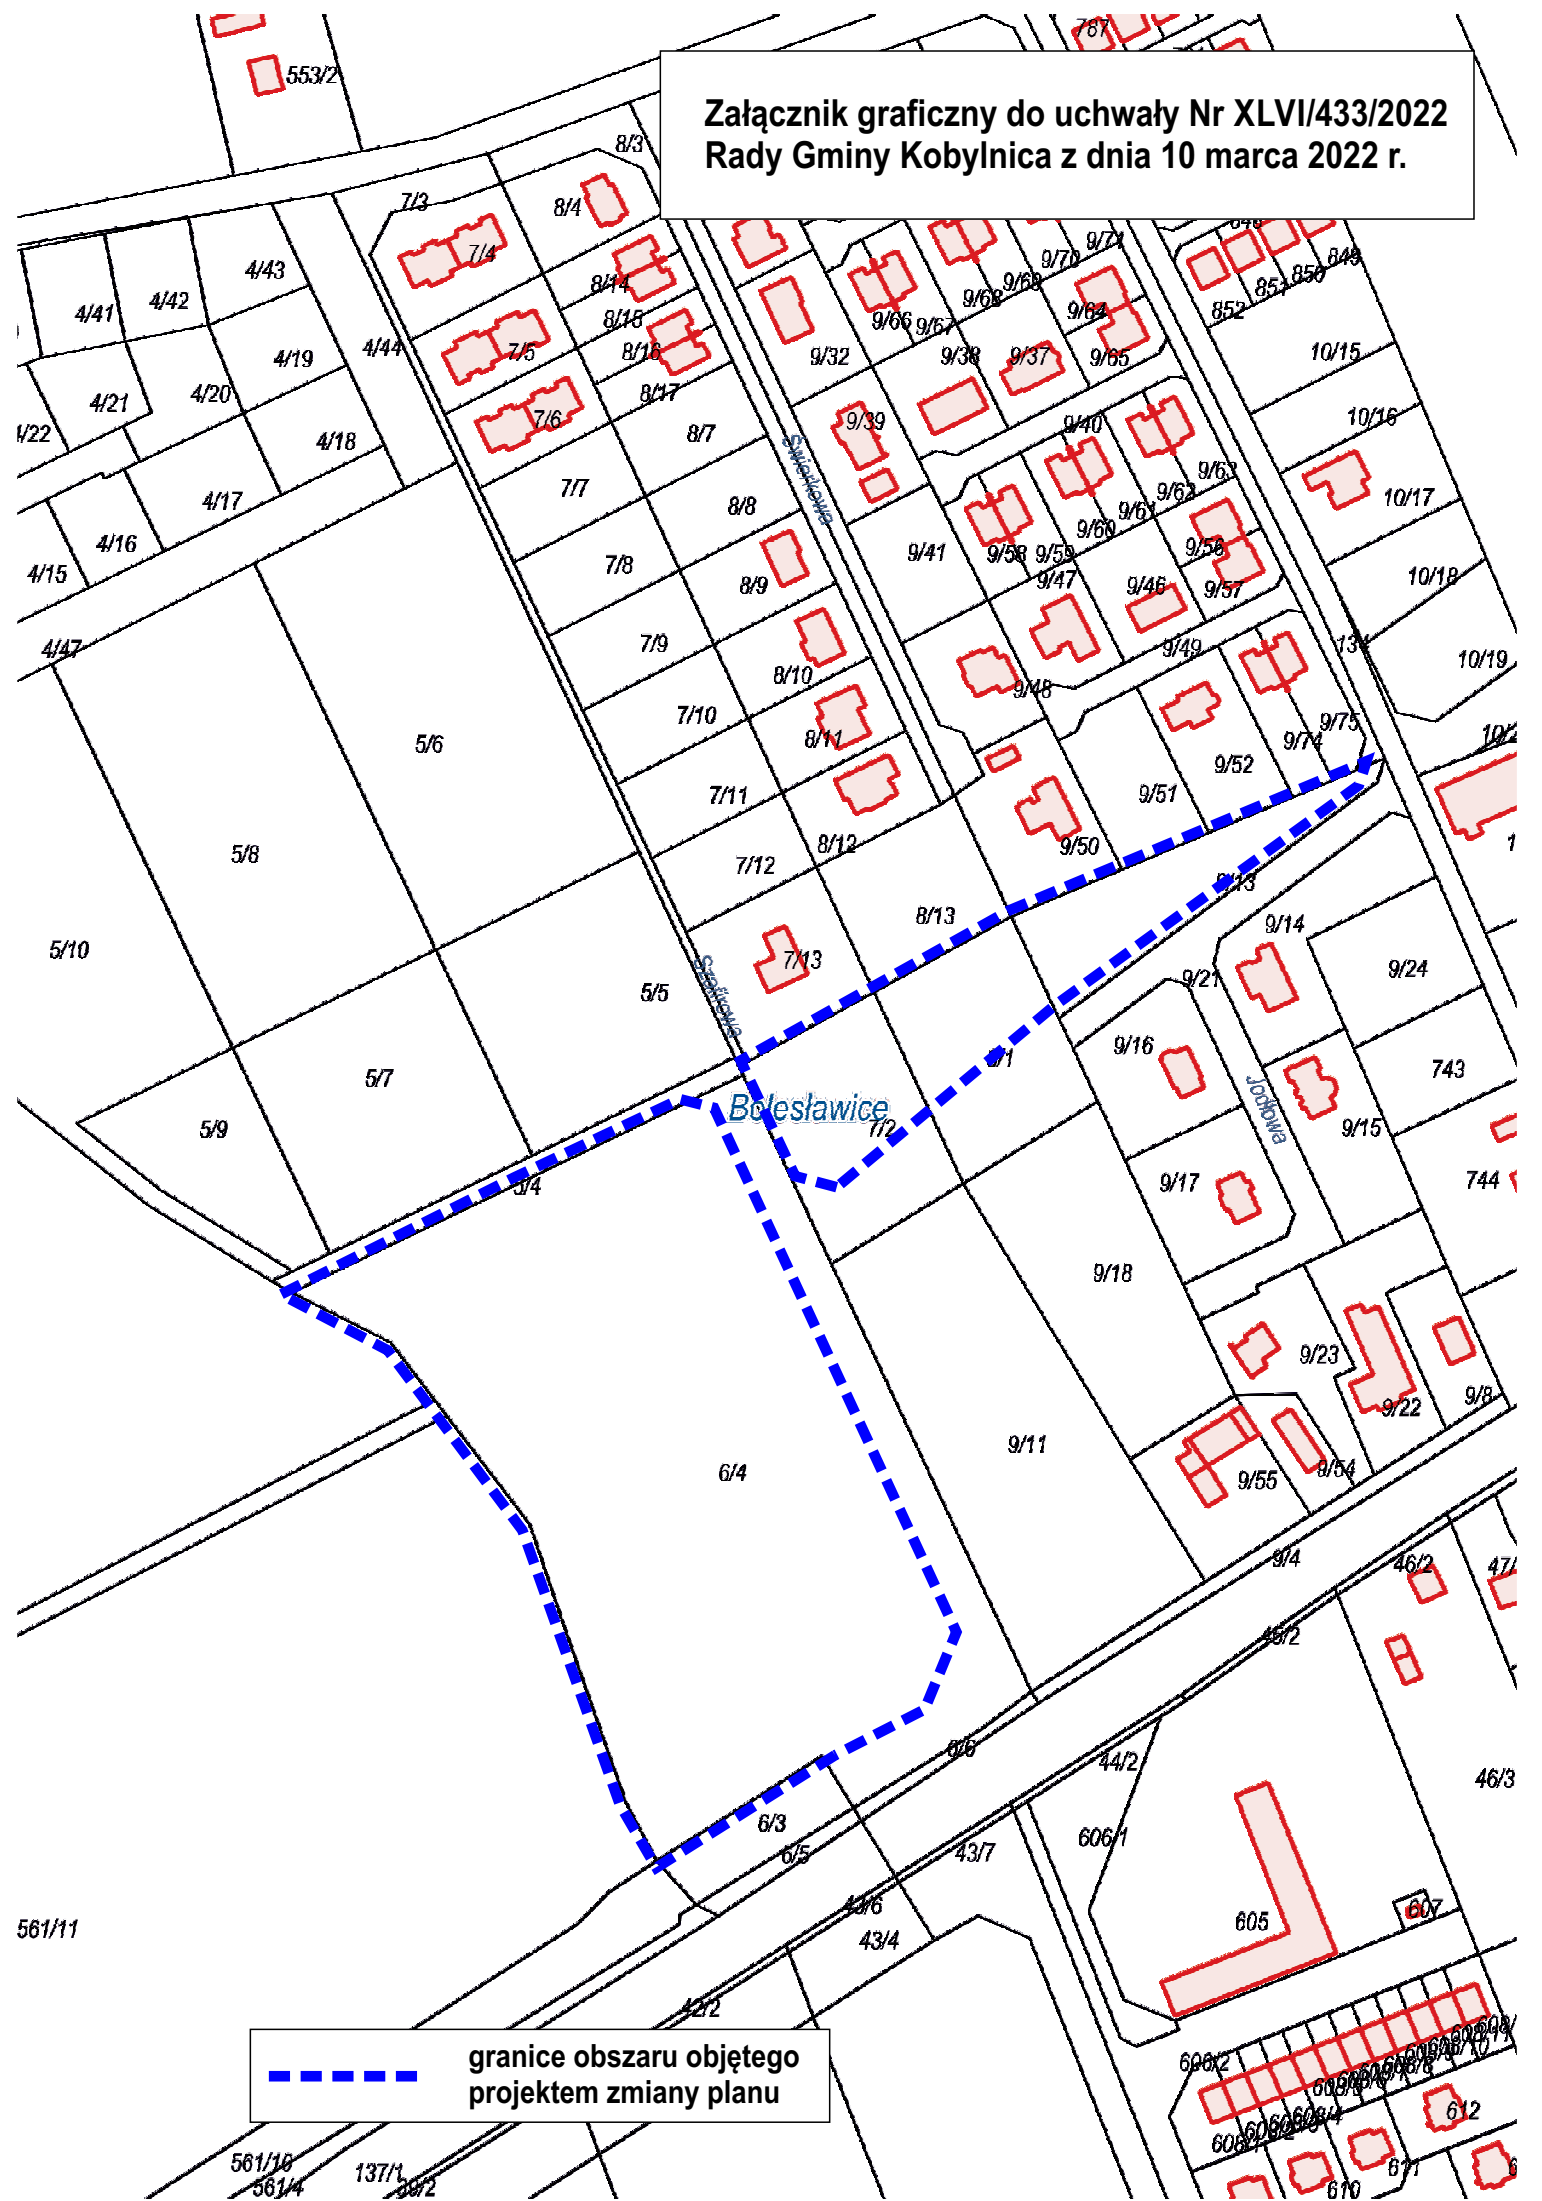

Załącznik graficzny do uchwały Nr XLVI/433/2022  
Rady Gminy Kobylnica z dnia 10 marca 2022 r.

--- granice obszaru objętego projektem zmiany planu