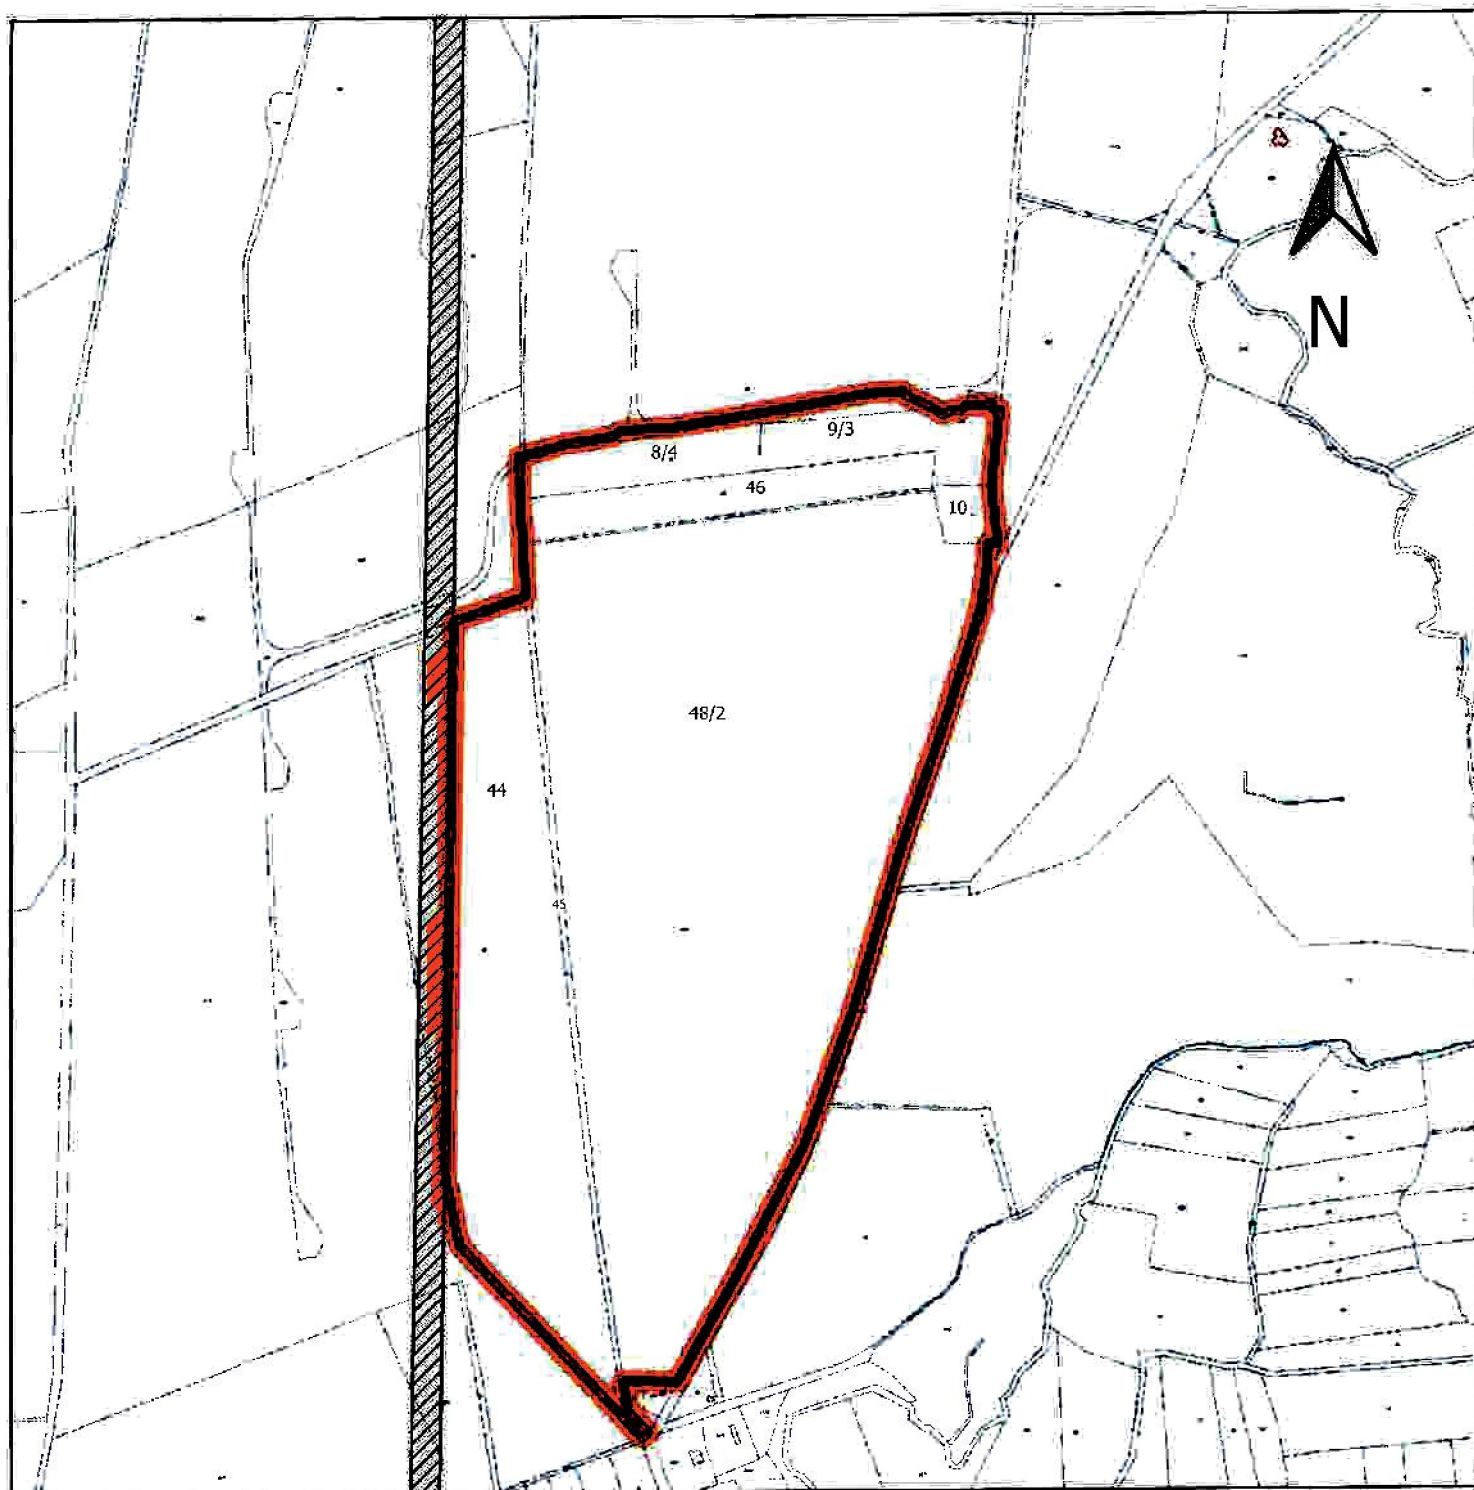

Załącznik graficzny do uchwały Nr LIII/483/2022
Rady Gminy Kobylnica z dnia 11 sierpnia 2022 r.

 Teren trwającej procedury MPZP Linia 110kV

 Granica opracowania miejscowego planu zagospodarowania przestrzennego