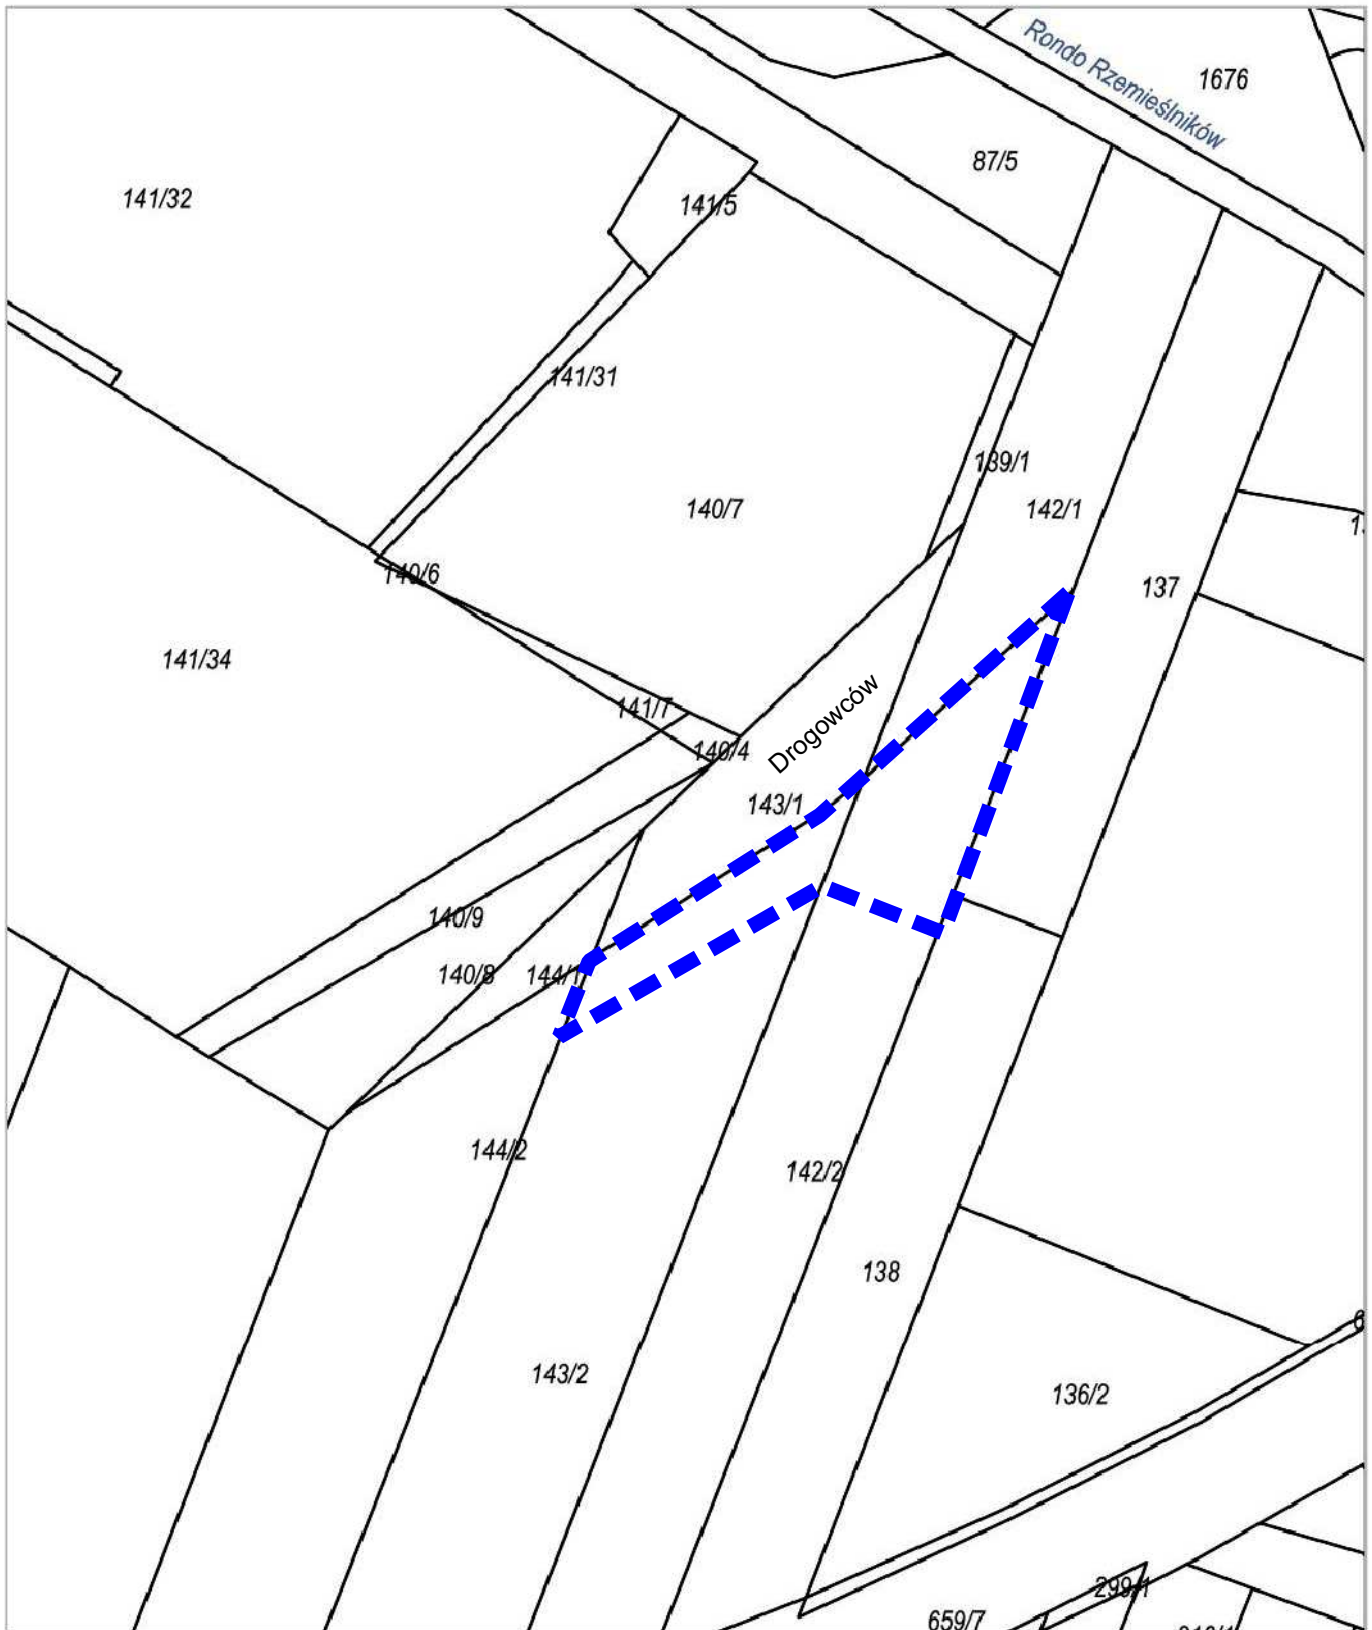

Załącznik graficzny do uchwały Nr LXX/631/2023
Rady Gminy Kobylnica z dnia 19 października 2023 r.

----- granice obszaru objętego
projektem zmiany planu miejscowego